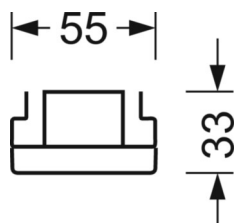

Механика

цвет корпуса	белый стандартный для электротехники RAL 9016
размеры (LxWxH/DxH)	1531mm x 55mm x 33mm
вес (нетто)	2kg
Вид монтажа	сборка трековых систем, световая структура

DEEP-LINK

<https://www.regiolum.de/ru/article/19417004110>

Ссылка	LED 10000lm 830
ηLB	100 %
Φ ↓/↑	98 % / 2 %
UGR поп./вдоль	21.6 / 22.0

размеры

L	1531 mm	Длина
B	55 mm	Ширина
H	33 mm	Высота