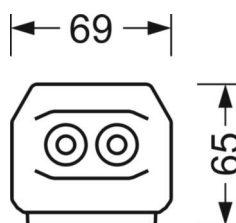

Механика

цвет корпуса	белый стандартный для электротехники RAL 9016
размеры (LxWxH/DxH)	1531mm x 55mm x 33mm
вес (нетто)	2kg
Вид монтажа	сборка трековых систем, световая структура

DEEP-LINK

<https://www.regiolum.de/ru/article/19417004110>

Ссылка	LED 10000lm 830
ηLB	100 %
Φ ↓/↑	98 % / 2 %
UGR поп./вдоль	21.6 / 22.0

размеры

L	1531 mm	Длина
B	55 mm	Ширина
H	33 mm	Высота