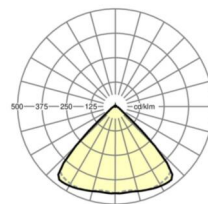

Оптика

Оснастка	LED, цветопередача/оттенок света CRI ≥ 80 / 3000K
Допуск для координаты цветности (MacAdam)	3SDCM
Фотобиологическая безопасность (светильник)	RG1
Номинальный световой поток	9489lm
Срок службы LED	50000h L80/B10 (Tq 25°C)
светоотдача светильников	136lm/W
Угол излучения	95° (C0) / 95° (C90)
UGR поп./вдоль	21.6 / 22.0

Механика

цвет корпуса	белый стандартный для электротехники RAL 9016
размеры (LxWxH/DxH)	1531mm x 55mm x 33mm
вес (нетто)	2kg
Вид монтажа	сборка трековых систем, световая структура

DEEP-LINK

<https://www.regiolum.de/ru/article/19417004110>

Ссылка	LED 10000lm 830
ηLB	100 %
Φ ↓/↑	98 % / 2 %
UGR поп./вдоль	21.6 / 22.0

размеры

L	1531 mm	Длина
B	55 mm	Ширина
H	33 mm	Высота